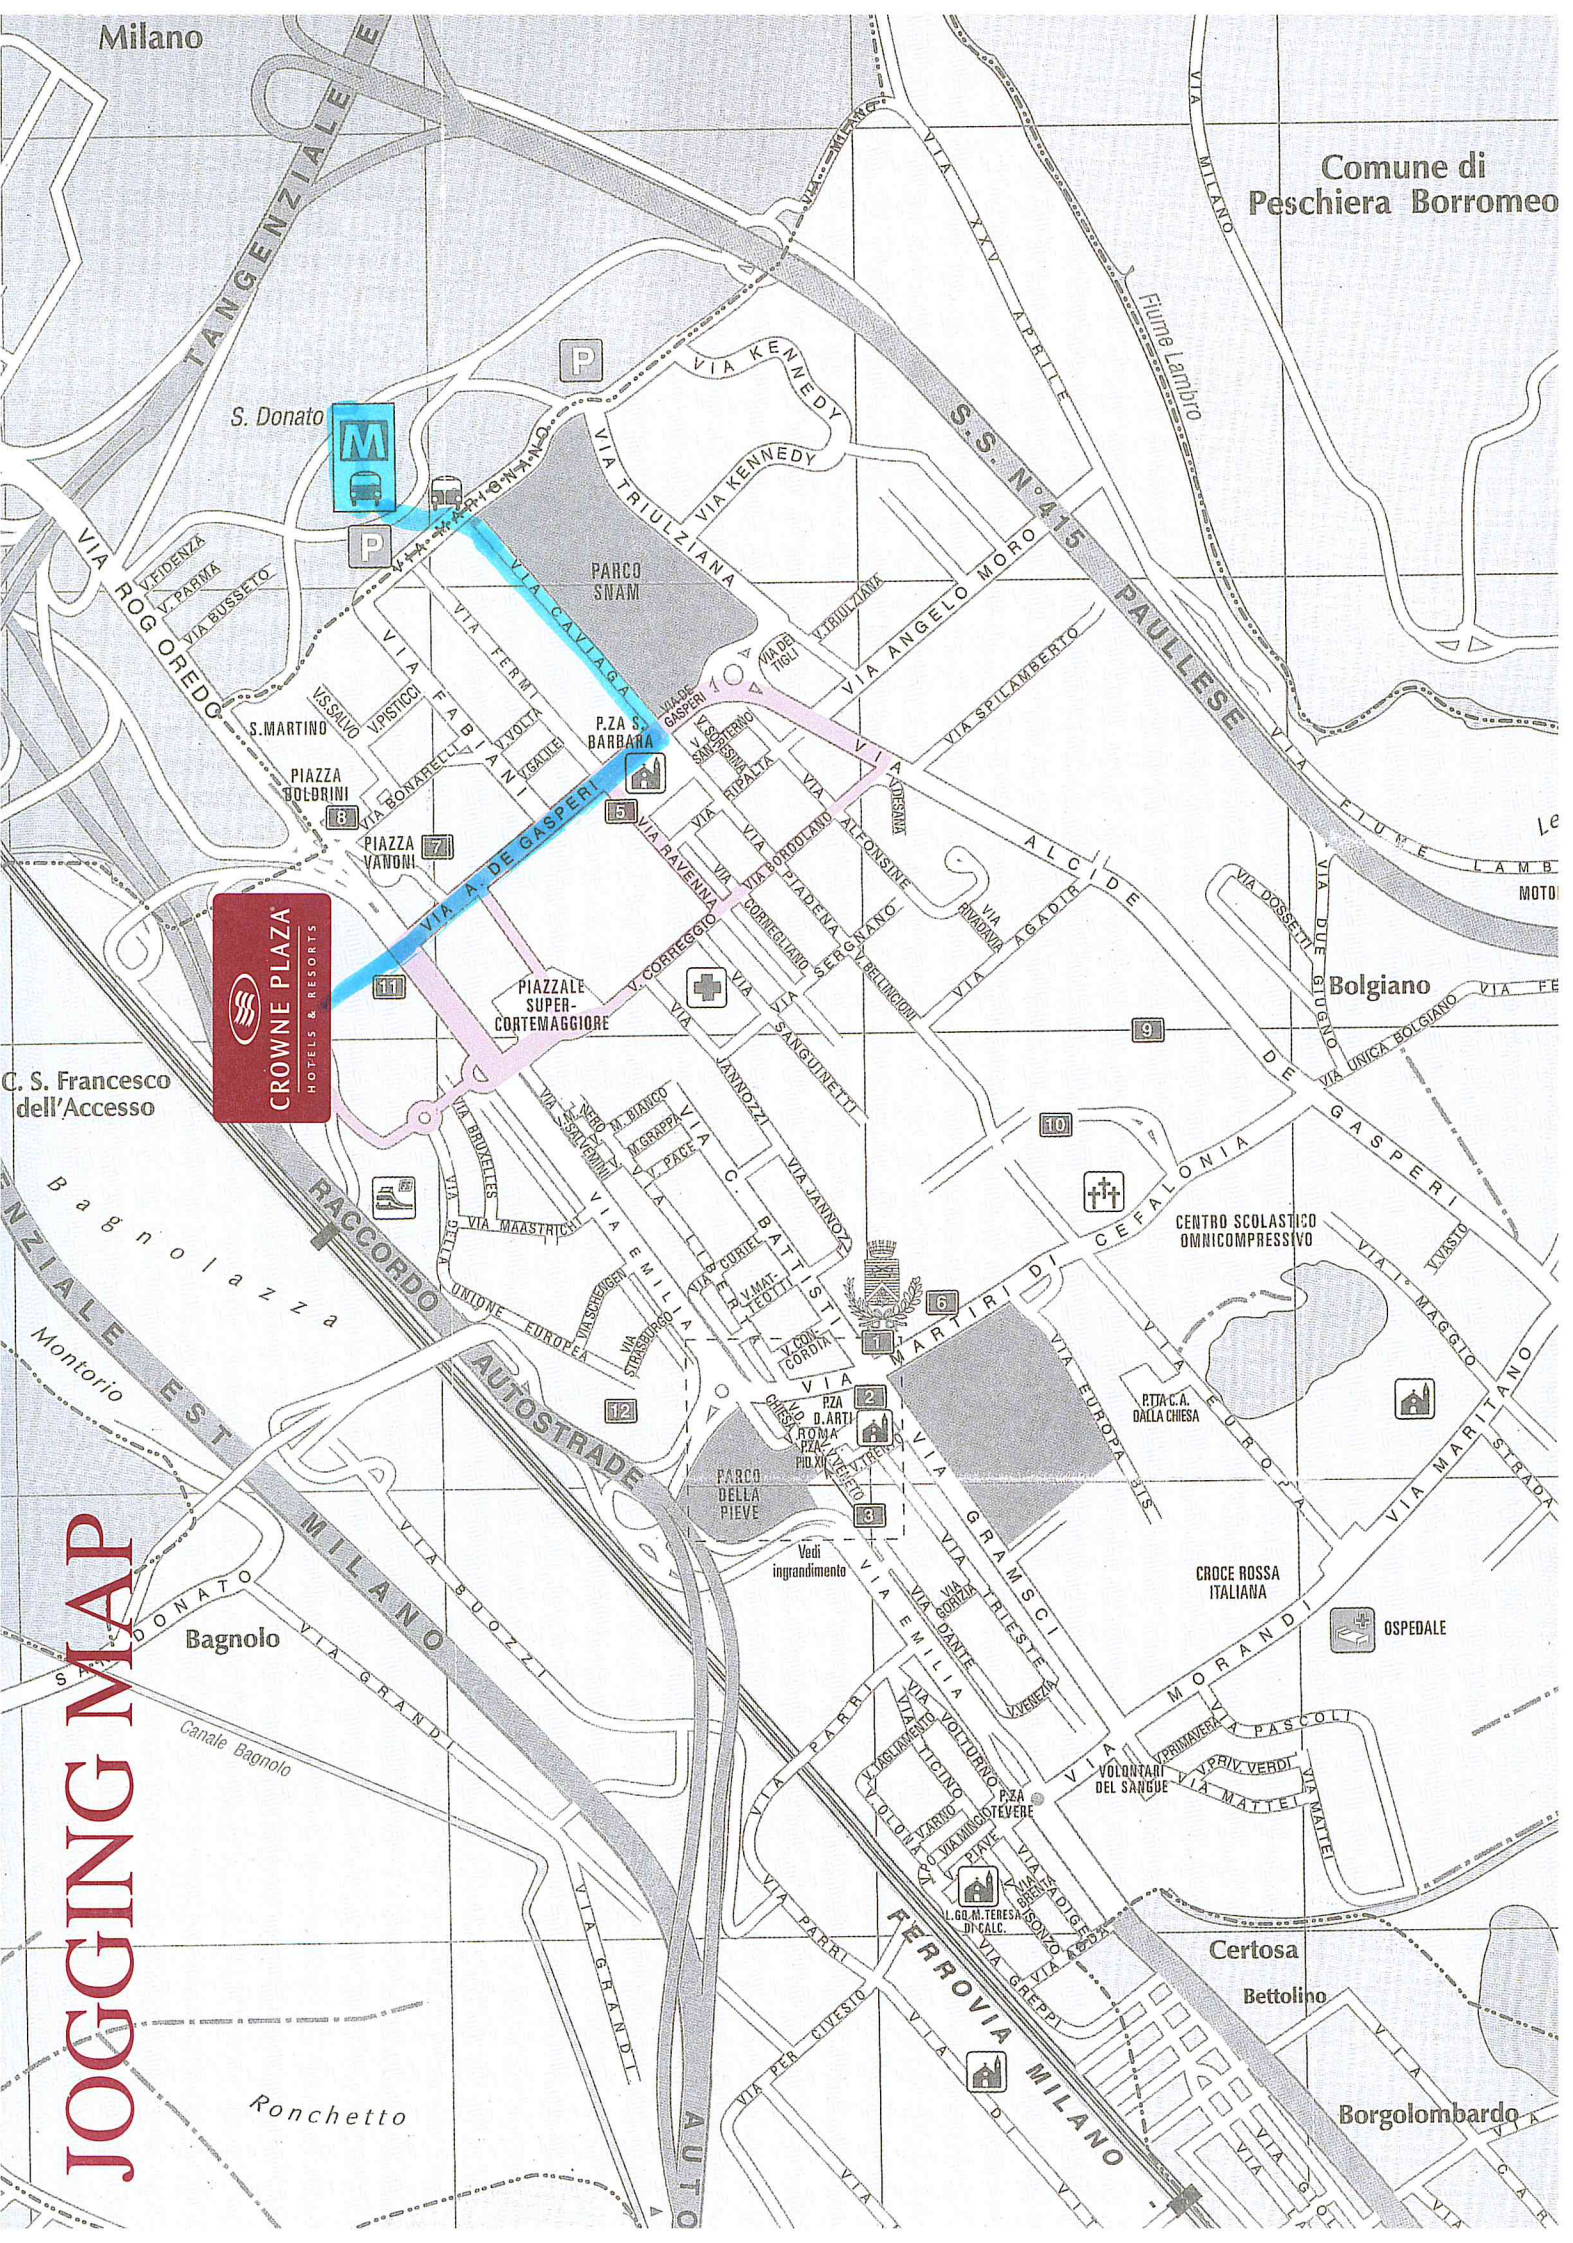

Milano

Comune di  
Peschiera Borromeo

C. S. Francesco dell'Accesso

**JOGGING MAP**

S. Donato

PARCO SNAM

P.ZA S. BARBARA

PIAZZALE SUPER-CORTEMAGGIORE

CENTRO SCOLASTICO OMNICOMPRESSIVO

CROCE ROSSA ITALIANA

Certosa

Bettolino

Borgolombardo

Bagnolo

Ronchetto

Bagnoli  
Montorio

Montorio

Bagnolo

Canale Bagnolo

Canale Bagnolo

Canale Bagnolo

Canale Bagnolo

Canale Bagnolo

Canale Bagnolo

Canale Bagnolo